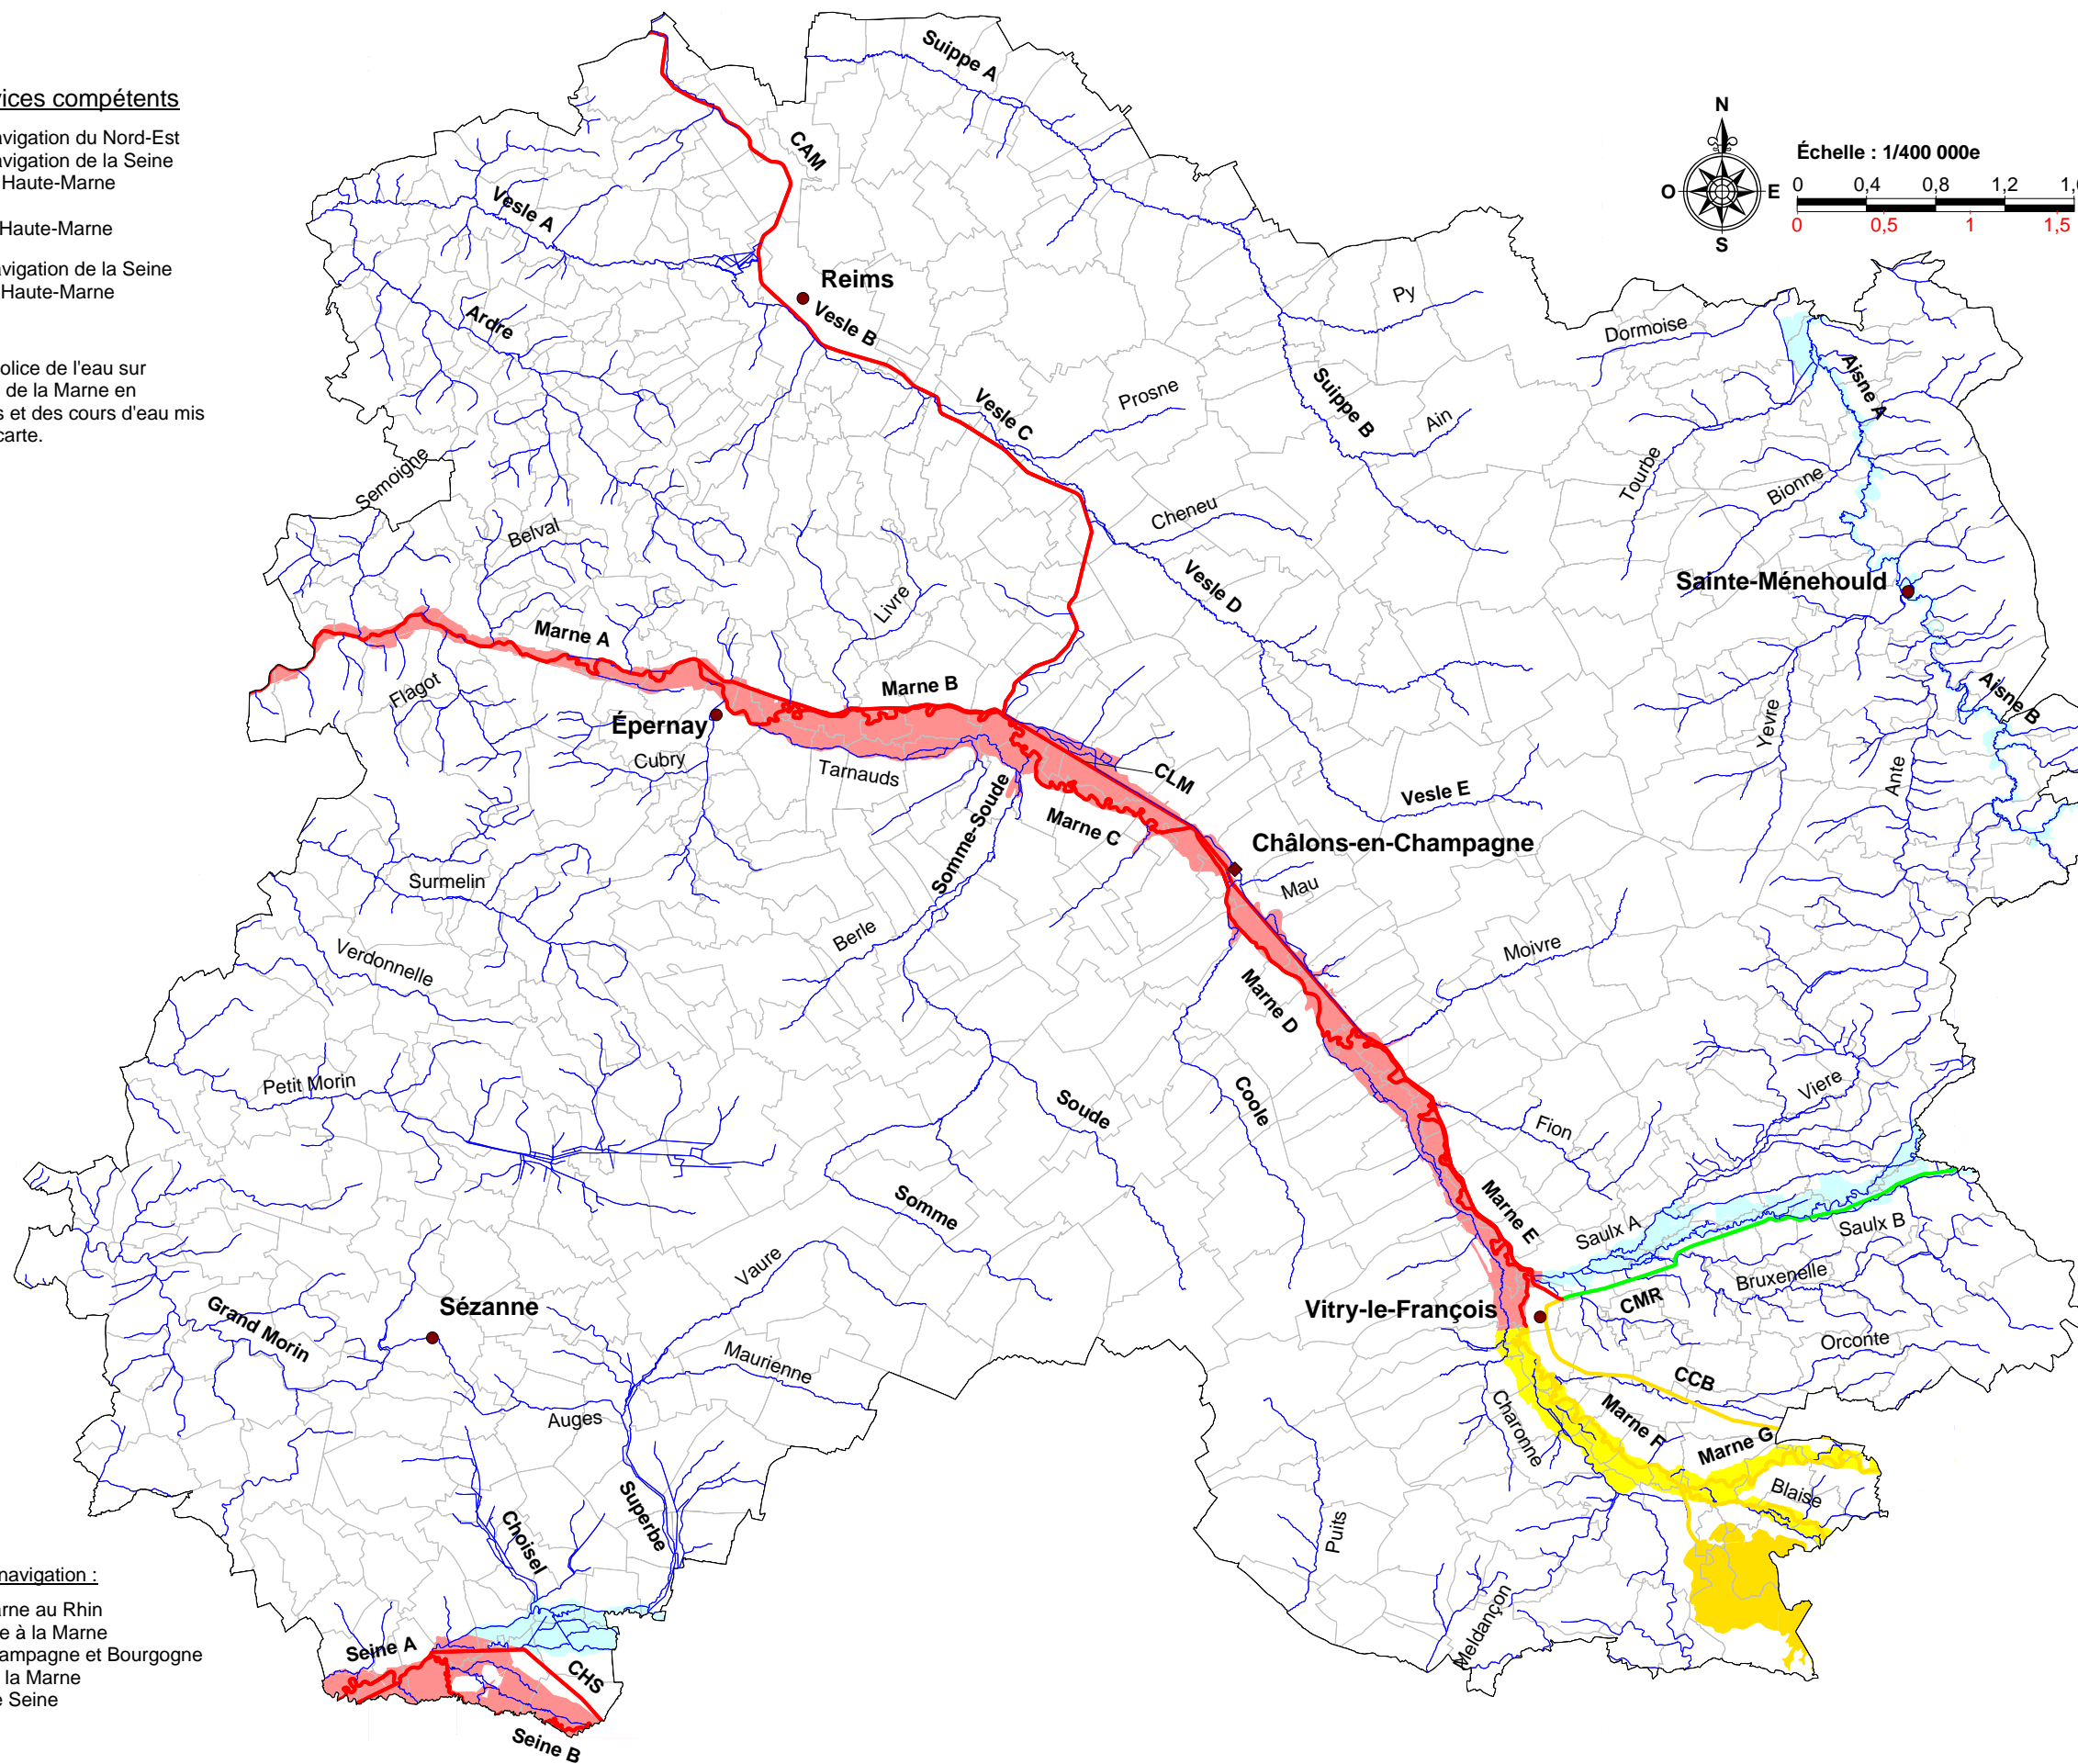

Police de l'eau dans la Marne - Répartition des compétences
(arrêté du 2 décembre 2005)

LÉGENDE : services compétents

- Service Navigation du Nord-Est
- Service Navigation de la Seine
- DDE de la Haute-Marne

- DDE de la Haute-Marne
- Service Navigation de la Seine
- DDE de la Haute-Marne

La DDAF possède la police de l'eau sur l'intégralité du territoire de la Marne en dehors des lits majeurs et des cours d'eau mis en évidence sur cette carte.

Noms des canaux de navigation :

- CMR - Canal de la Marne au Rhin
- CAM - Canal de l'Aisne à la Marne
- CCB - Canal entre Champagne et Bourgogne
- CLM - Canal Latéral à la Marne
- CHS - Canal de Haute Seine